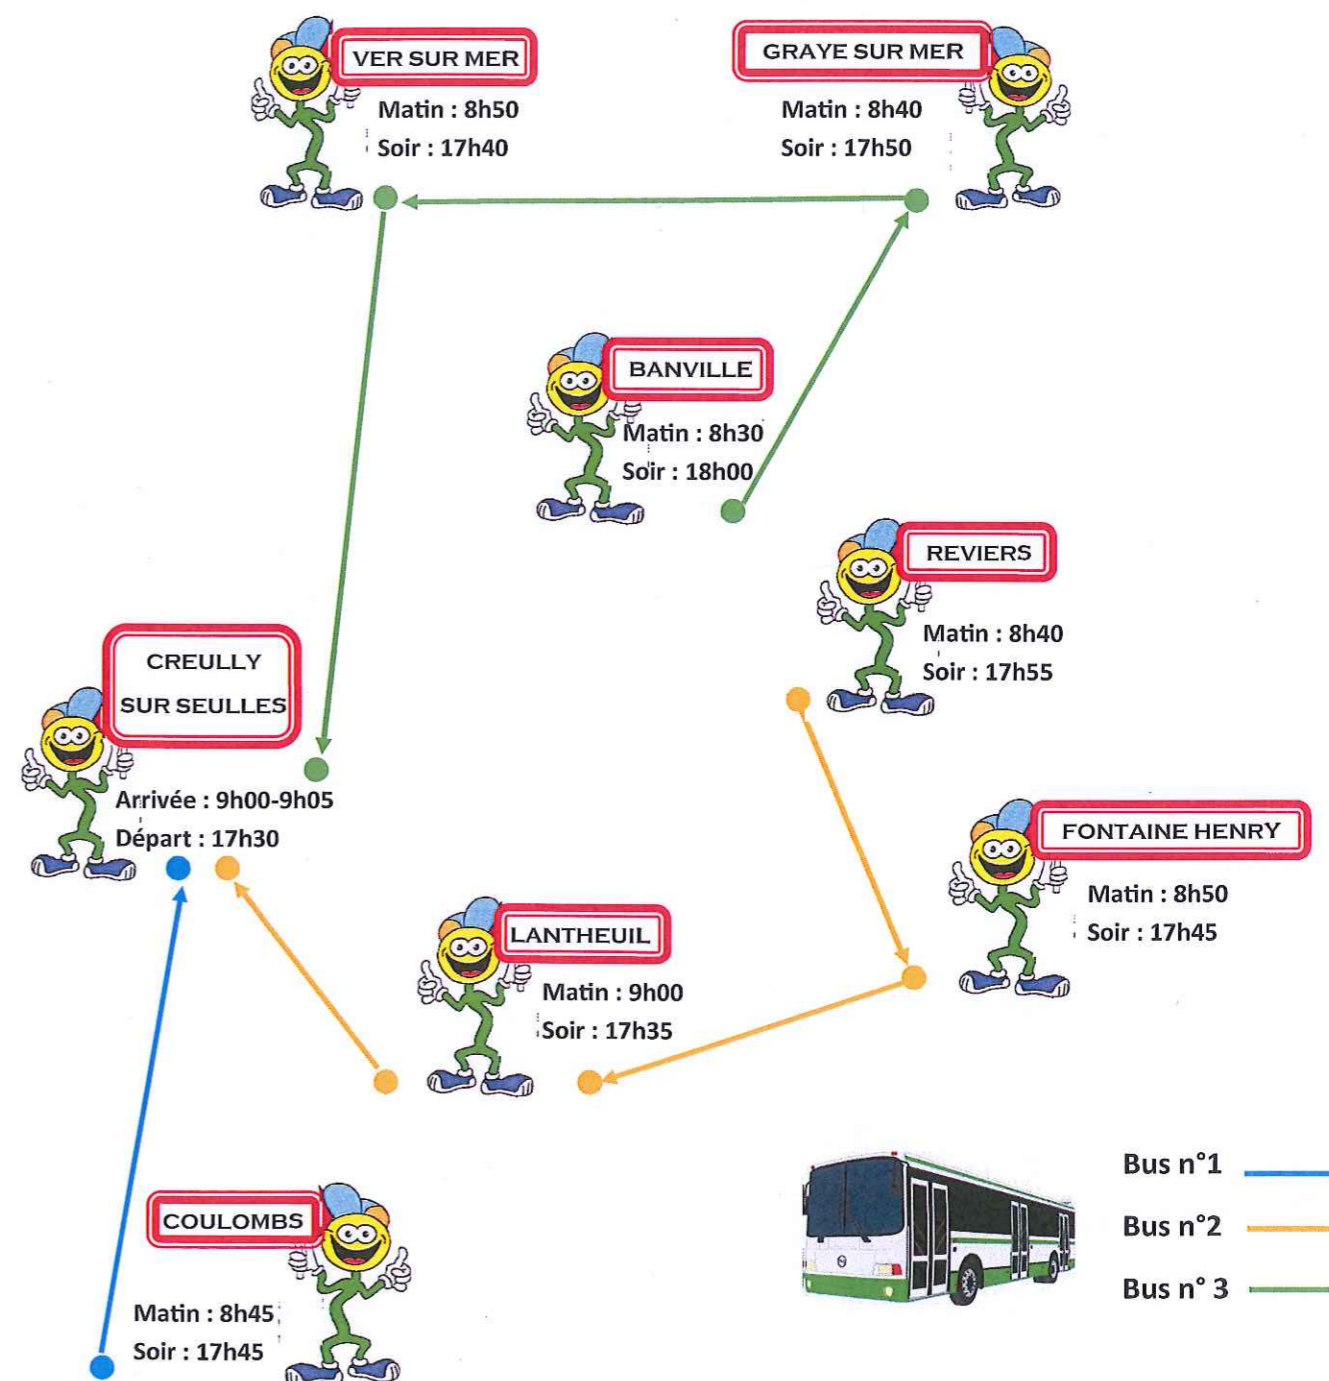

Itinéraire des bus en direction du centre de loisirs de Creully Année 2017 / 2018

- Les points de ramassage se situent au niveau des écoles de chacune des communes désignées ci-dessus
- Les enfants doivent obligatoirement être accompagnés d'un adulte, en attendant le bus le matin et en descendant le soir.
- En cas d'absence d'un adulte à l'arrêt de bus, les parents viendront récupérer leur enfant au centre de loisirs de Creully