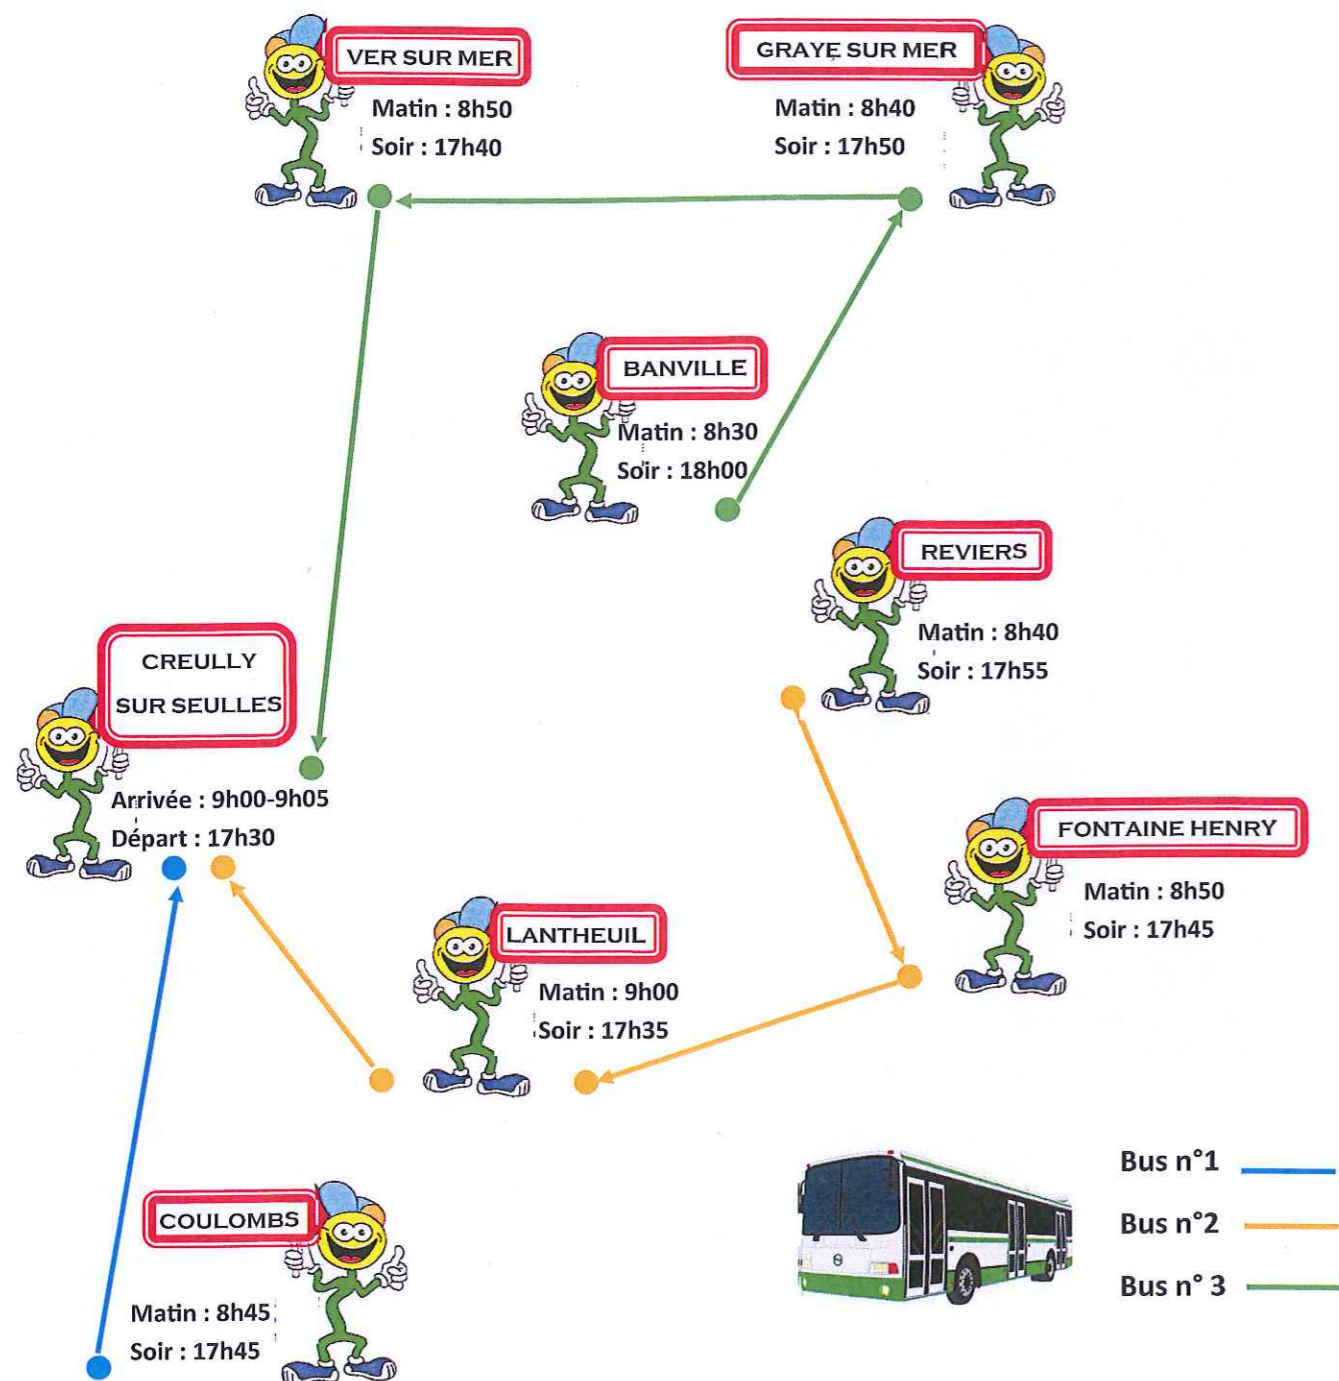

Itinéraire des bus en direction du centre de loisirs de Creully Année 2017 / 2018

- Les points de ramassage se situent au niveau des écoles de chacune des communes désignées ci-dessus
- Les enfants doivent obligatoirement être accompagnés d'un adulte, en attendant le bus le matin et en descendant le soir.
- En cas d'absence d'un adulte à l'arrêt de bus, les parents viendront récupérer leur enfant au centre de loisirs de Creully